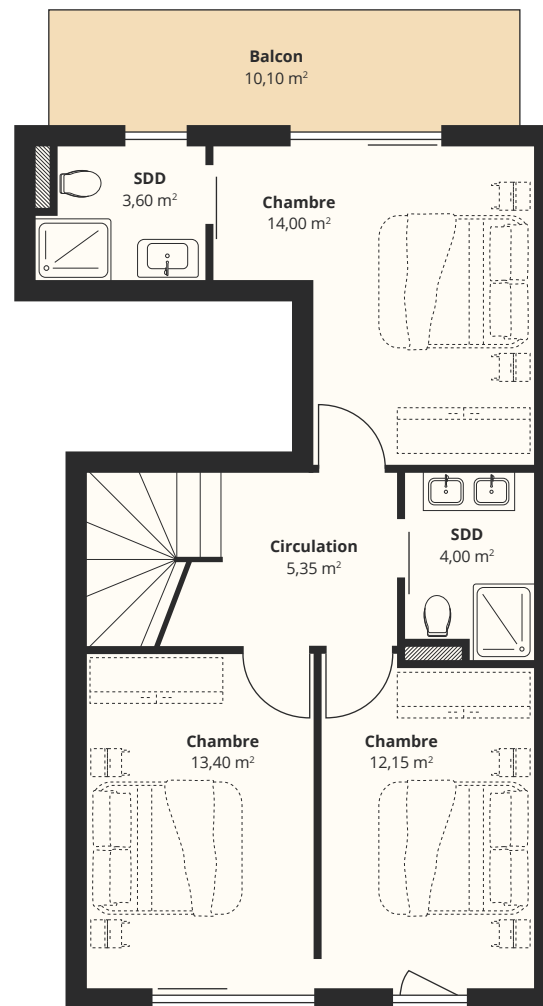

Résidences Les Vignes

4,5 pièces

Rez-de-chaussée

1:100

1er

1:100

Bâtiment A

Chemin de Béranges 96
1814 La Tour-de-Peilz

| | |
|---------------------|-----------------------|
| Habitation: | A3 |
| Étages: | Sous-sol, Rez, 1er |
| Surf. chauffée: | 120,30 m ² |
| Surf. non chauffée: | 37,55 m ² |
| Terrasse/balcon: | 22,45 m ² |
| Jardin | 29,55 m ² |

Plan de situation

1:700

Sous-sol

1:200

Bâtiment