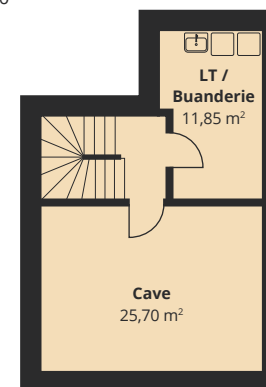

Résidences Les Vignes

4,5 pièces

Rez-de-chaussée

1:100

1er

1:100

Bâtiment A

Chemin de Béranges 96
1814 La Tour-de-Peilz

| | |
|---------------------|-----------------------|
| Habitation: | A3 |
| Étages: | Sous-sol, Rez, 1er |
| Surf. chauffée: | 120,30 m ² |
| Surf. non chauffée: | 37,55 m ² |
| Terrasse/balcon: | 22,45 m ² |
| Jardin | 29,55 m ² |

Plan de situation

1:700

Sous-sol

1:200

Bâtiment