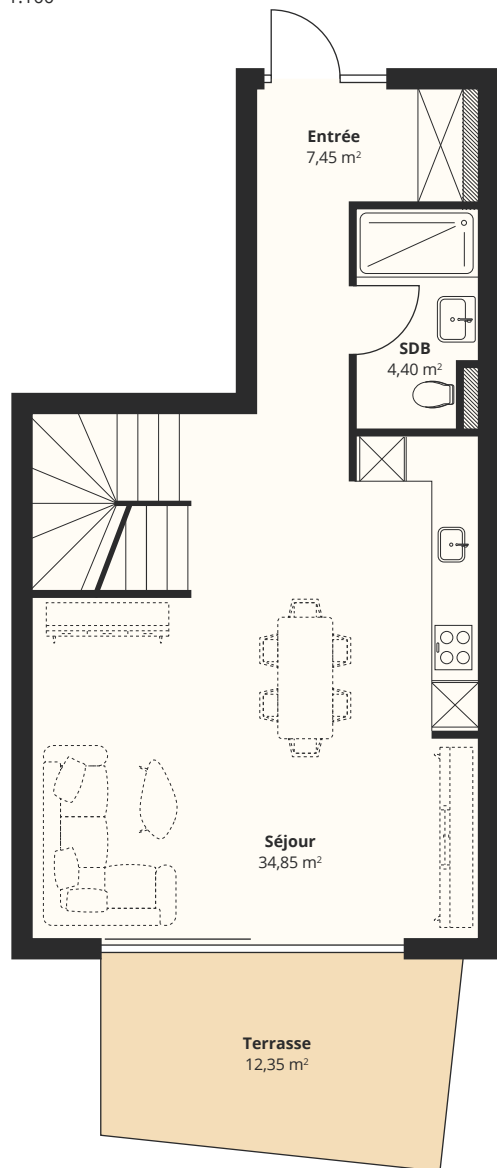

Résidences Les Vignes

4,5 pièces

Rez-de-chaussée

1:100

1er

1:100

Bâtiment A

Chemin de Béranges 96
1814 La Tour-de-Peilz

| | |
|---------------------|-----------------------|
| Habitation: | A3 |
| Étages: | Sous-sol, Rez, 1er |
| Surf. chauffée: | 120,30 m ² |
| Surf. non chauffée: | 37,55 m ² |
| Terrasse/balcon: | 22,45 m ² |
| Jardin | 29,55 m ² |

Plan de situation

1:700

Sous-sol

1:200

Bâtiment