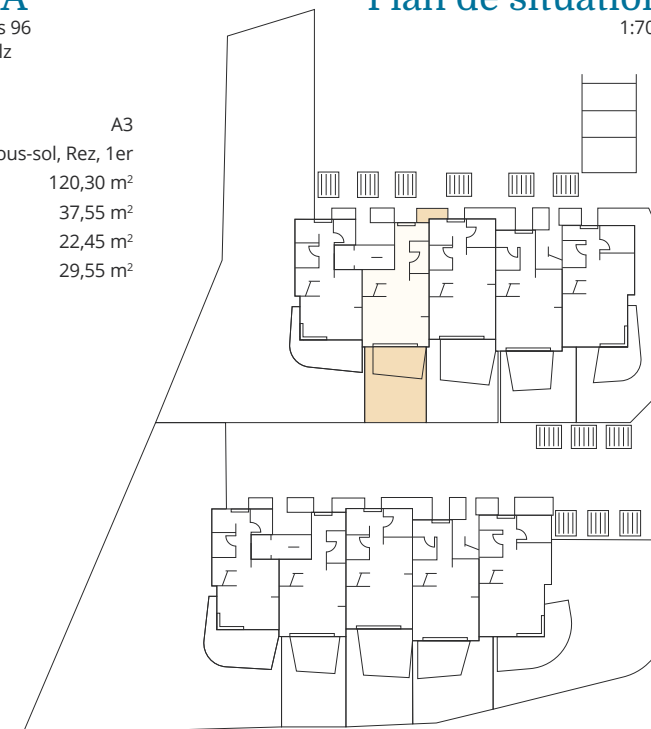

Résidences Les Vignes

4,5 pièces

Rez-de-chaussée

1:100

1er

1:100

Bâtiment A

Chemin de Béranges 96
1814 La Tour-de-Peilz

| | |
|---------------------|-----------------------|
| Habitation: | A3 |
| Étages: | Sous-sol, Rez, 1er |
| Surf. chauffée: | 120,30 m ² |
| Surf. non chauffée: | 37,55 m ² |
| Terrasse/balcon: | 22,45 m ² |
| Jardin | 29,55 m ² |

Plan de situation

1:700

Sous-sol

1:200

Bâtiment