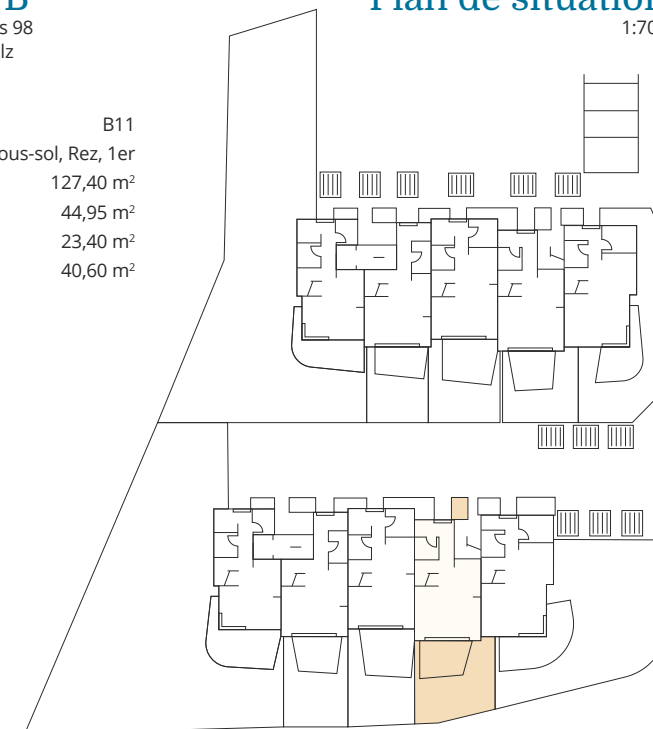

Résidences Les Vignes

5,5 pièces

Rez-de-chaussée

1:100

1er

1:100

Bâtiment B

Chemin de Béranges 98
1814 La Tour-de-Peilz

Habitation:	B11
Étages:	Sous-sol, Rez, 1er
Surf. chauffée:	127,40 m ²
Surf. non chauffée:	44,95 m ²
Terrasse/balcon:	23,40 m ²
Jardin	40,60 m ²

Plan de situation

1:700

Sous-sol

1:200

Bâtiment

Face Nord

Face Sud