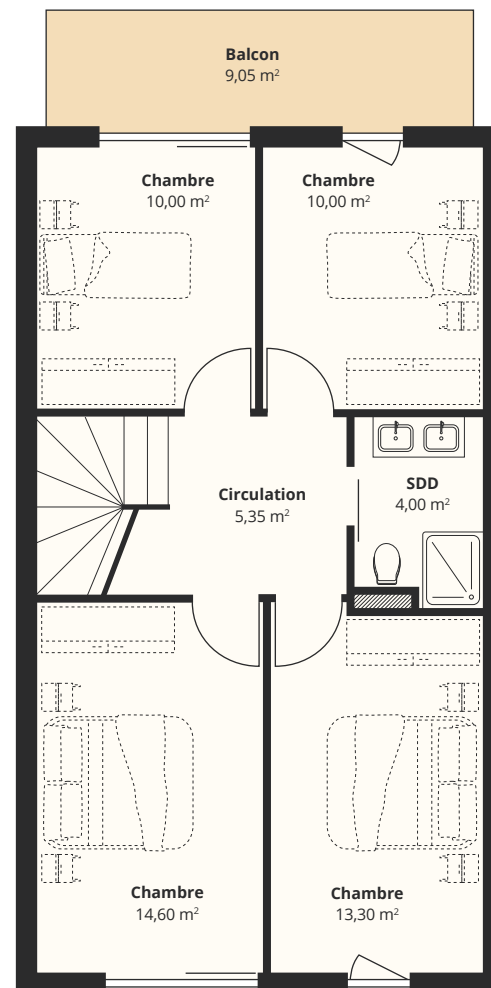

Résidences Les Vignes

5,5 pièces

Rez-de-chaussée

1:100

1er

1:100

Bâtiment B

Chemin de Béranges 98
1814 La Tour-de-Peilz

Habitation:	B11
Étages:	Sous-sol, Rez, 1er
Surf. chauffée:	127,40 m ²
Surf. non chauffée:	44,95 m ²
Terrasse/balcon:	23,40 m ²
Jardin	40,60 m ²

Plan de situation

1:700

Sous-sol

1:200

Bâtiment

Face Nord

Face Sud