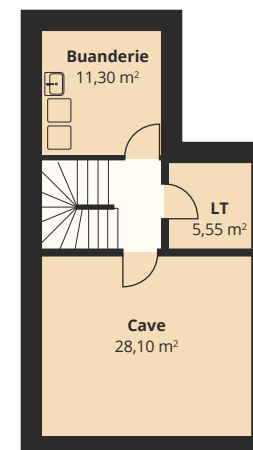

Résidences Les Vignes

5,5 pièces

Rez-de-chaussée

1:100

1er

1:100

Bâtiment B

Chemin de Béranges 98
1814 La Tour-de-Peilz

Habitation:	B11
Étages:	Sous-sol, Rez, 1er
Surf. chauffée:	127,40 m ²
Surf. non chauffée:	44,95 m ²
Terrasse/balcon:	23,40 m ²
Jardin	40,60 m ²

Plan de situation

1:700

Sous-sol

1:200

Bâtiment

Face Nord

Face Sud