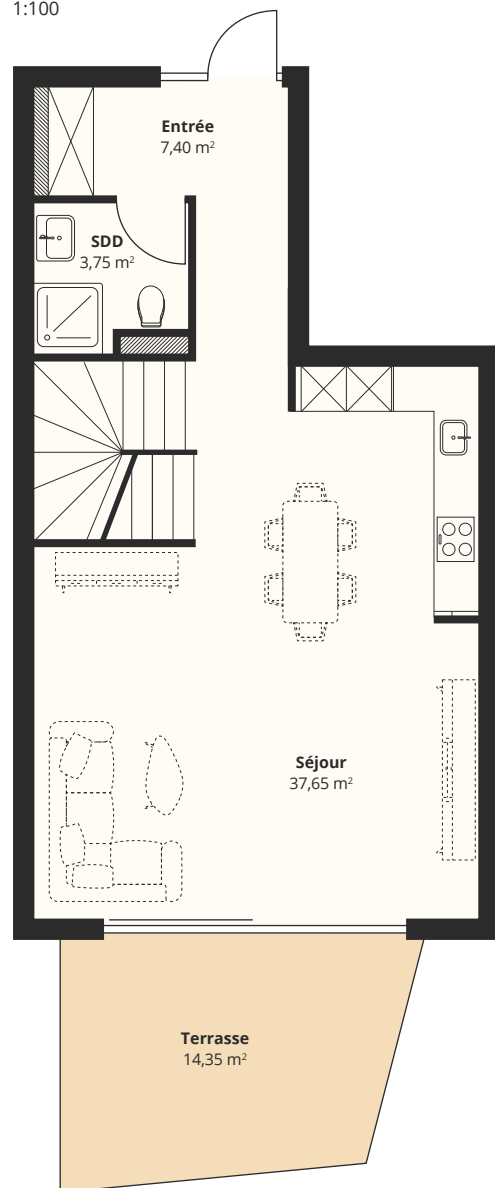

Résidences Les Vignes

5,5 pièces

Rez-de-chaussée

1:100

1er

1:100

Bâtiment B

Chemin de Béranges 98
1814 La Tour-de-Peilz

Habitation:	B11
Étages:	Sous-sol, Rez, 1er
Surf. chauffée:	127,40 m ²
Surf. non chauffée:	44,95 m ²
Terrasse/balcon:	23,40 m ²
Jardin	40,60 m ²

Plan de situation

1:700

Sous-sol

1:200

Bâtiment

Face Nord

Face Sud