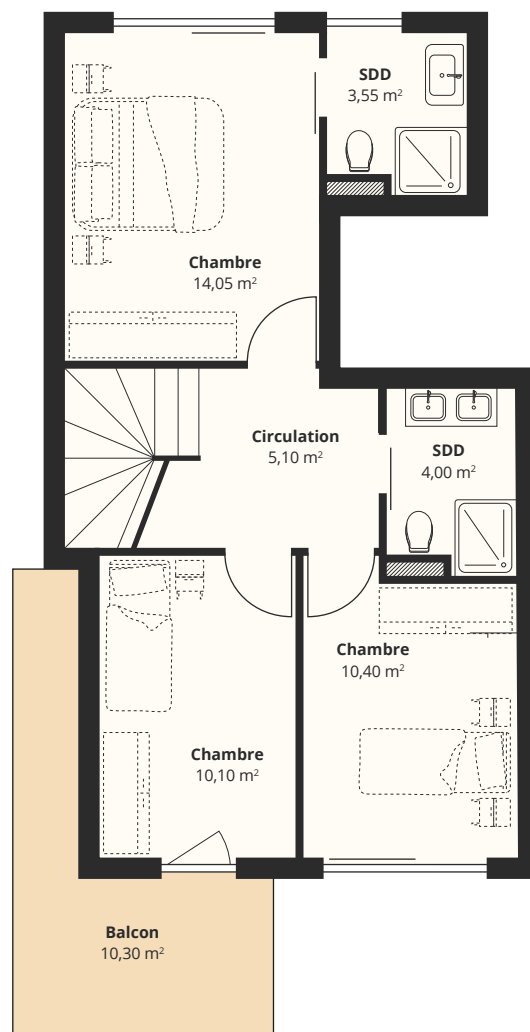

Résidences Les Vignes

4,5 pièces

Rez-de-chaussée

1:100

1er

1:100

Bâtiment A

Chemin de Béranges 96
1814 La Tour-de-Peilz

Habitation:	A1
Étages:	Sous-sol, Rez, 1er
Surf. chauffée:	111,35 m ²
Surf. non chauffée:	29,85 m ²
Terrasse/balcon:	28,35 m ²
Jardin:	354,95 m ²

Plan de situation

1:700

Sous-sol

1:200

Bâtiment

Face Nord

Face Sud