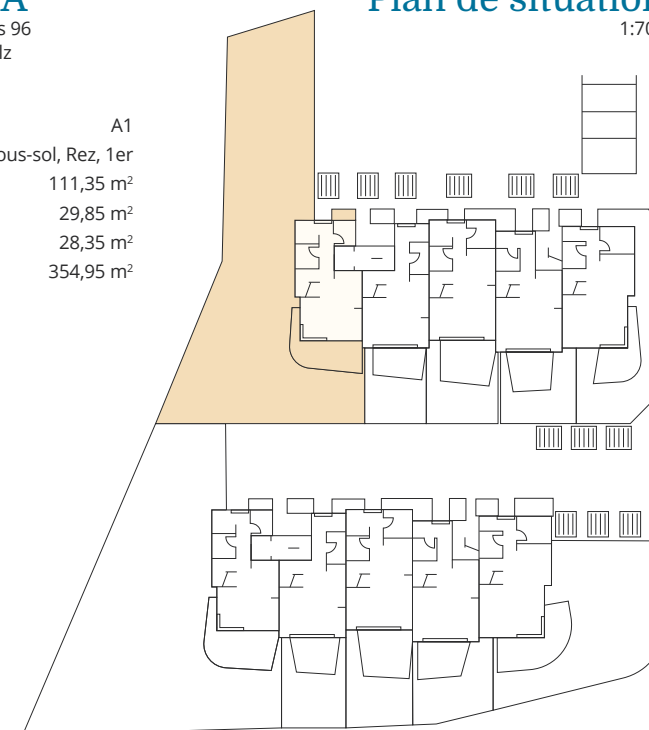

Résidences Les Vignes

4,5 pièces

Rez-de-chaussée

1:100

1er

1:100

Bâtiment A

Chemin de Béranges 96
1814 La Tour-de-Peilz

Habitation:	A1
Étages:	Sous-sol, Rez, 1er
Surf. chauffée:	111,35 m ²
Surf. non chauffée:	29,85 m ²
Terrasse/balcon:	28,35 m ²
Jardin:	354,95 m ²

Plan de situation

1:700

Sous-sol

1:200

Bâtiment

Face Nord

Face Sud