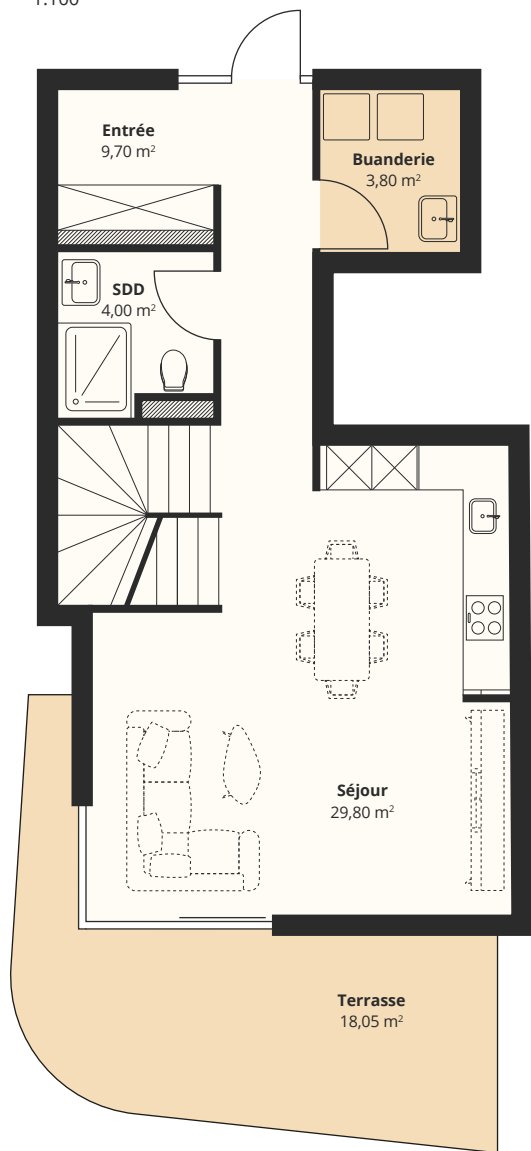

Résidences Les Vignes

4,5 pièces

Rez-de-chaussée

1:100

1er

1:100

Bâtiment A

Chemin de Béranges 96
1814 La Tour-de-Peilz

Habitation:	A1
Étages:	Sous-sol, Rez, 1er
Surf. chauffée:	111,35 m ²
Surf. non chauffée:	29,85 m ²
Terrasse/balcon:	28,35 m ²
Jardin:	354,95 m ²

Plan de situation

1:700

Sous-sol

1:200

Bâtiment

Face Nord

Face Sud