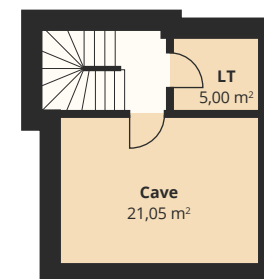

Résidences Les Vignes

4,5 pièces

Rez-de-chaussée

1:100

1er

1:100

Bâtiment A

Chemin de Béranges 96
1814 La Tour-de-Peilz

Habitation:	A1
Étages:	Sous-sol, Rez, 1er
Surf. chauffée:	111,35 m ²
Surf. non chauffée:	29,85 m ²
Terrasse/balcon:	28,35 m ²
Jardin:	354,95 m ²

Plan de situation

1:700

Sous-sol

1:200

Bâtiment

Face Nord

Face Sud