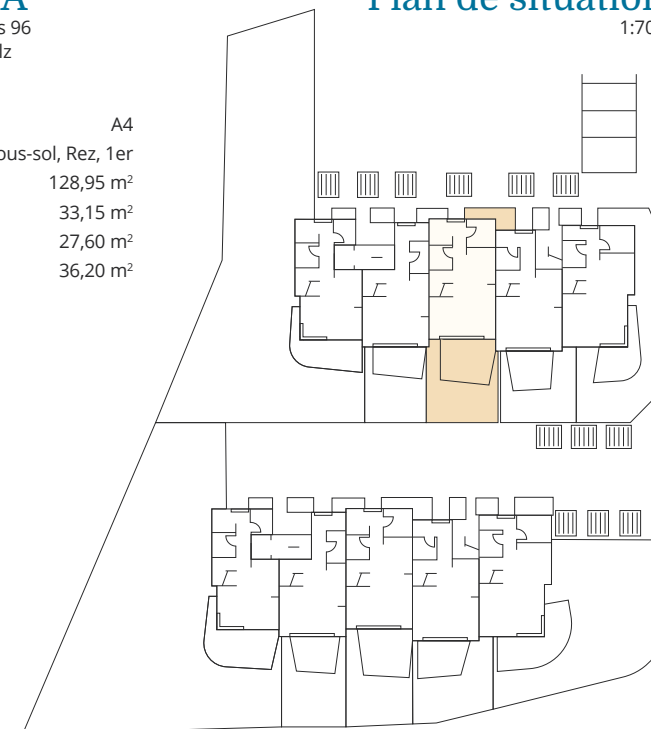

Résidences Les Vignes

5,5 pièces

Rez-de-chaussée

1:100

1er

1:100

Bâtiment A

Chemin de Béranges 96
1814 La Tour-de-Peilz

Habitation:	A4
Étages:	Sous-sol, Rez, 1er
Surf. chauffée:	128,95 m ²
Surf. non chauffée:	33,15 m ²
Terrasse/balcon:	27,60 m ²
Jardin:	36,20 m ²

Plan de situation

1:700

Sous-sol

1:200

Bâtiment

Face Nord

Face Sud