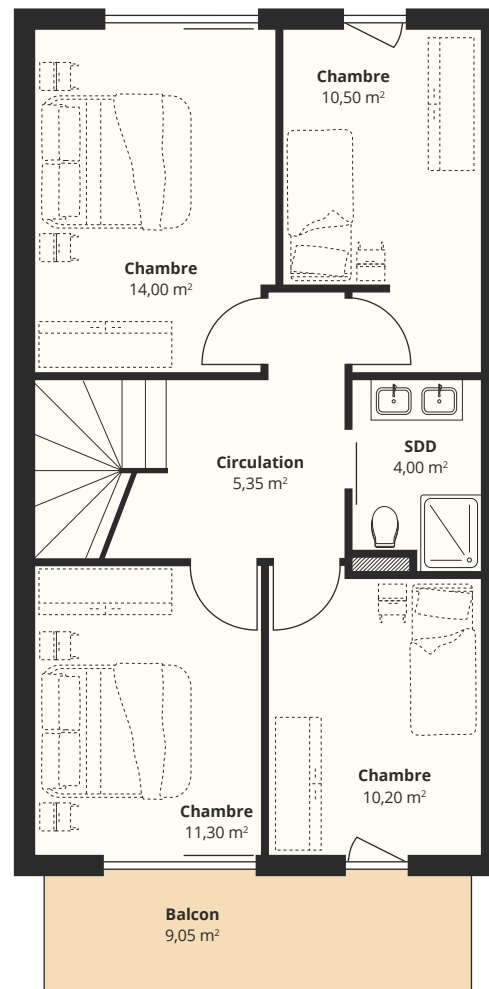

Résidences Les Vignes

5,5 pièces

Rez-de-chaussée

1:100

1er

1:100

Bâtiment A

Chemin de Béranges 96
1814 La Tour-de-Peilz

Habitation:	A4
Étages:	Sous-sol, Rez, 1er
Surf. chauffée:	128,95 m ²
Surf. non chauffée:	33,15 m ²
Terrasse/balcon:	27,60 m ²
Jardin:	36,20 m ²

Plan de situation

1:700

Sous-sol

1:200

Bâtiment

Face Nord

Face Sud