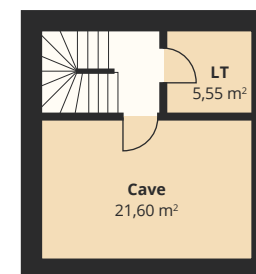

Résidences Les Vignes

5,5 pièces

Rez-de-chaussée

1:100

1er

1:100

Bâtiment A

Chemin de Béranges 96
1814 La Tour-de-Peilz

Habitation:	A4
Étages:	Sous-sol, Rez, 1er
Surf. chauffée:	128,95 m ²
Surf. non chauffée:	33,15 m ²
Terrasse/balcon:	27,60 m ²
Jardin:	36,20 m ²

Plan de situation

1:700

Sous-sol

1:200

Bâtiment

Face Nord

Face Sud