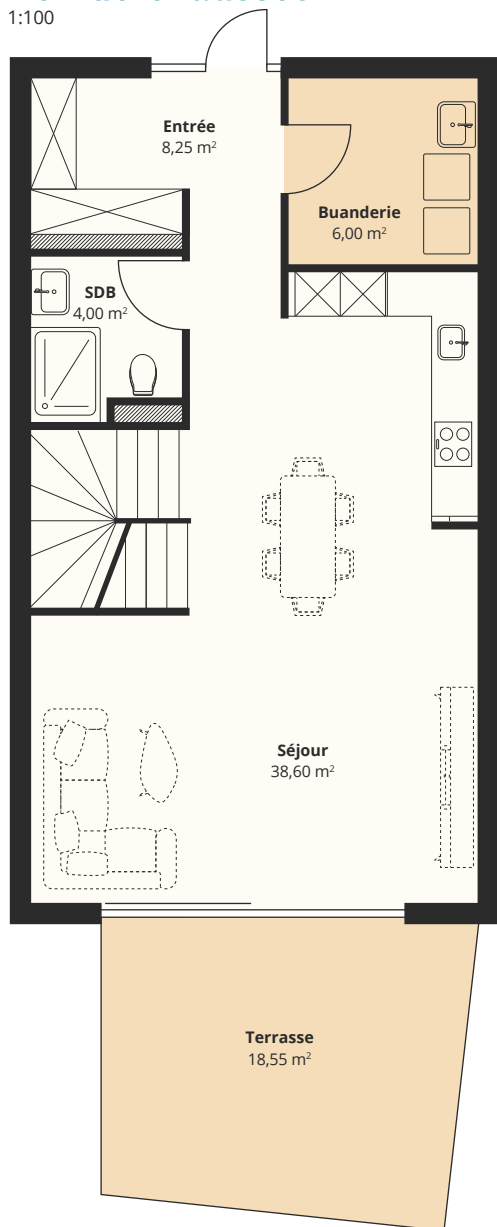

Résidences Les Vignes

5,5 pièces

Rez-de-chaussée

1:100

1er

1:100

Bâtiment A

Chemin de Béranges 96
1814 La Tour-de-Peilz

Habitation:	A4
Étages:	Sous-sol, Rez, 1er
Surf. chauffée:	128,95 m ²
Surf. non chauffée:	33,15 m ²
Terrasse/balcon:	27,60 m ²
Jardin:	36,20 m ²

Plan de situation

1:700

Sous-sol

1:200

Bâtiment

Face Nord

Face Sud