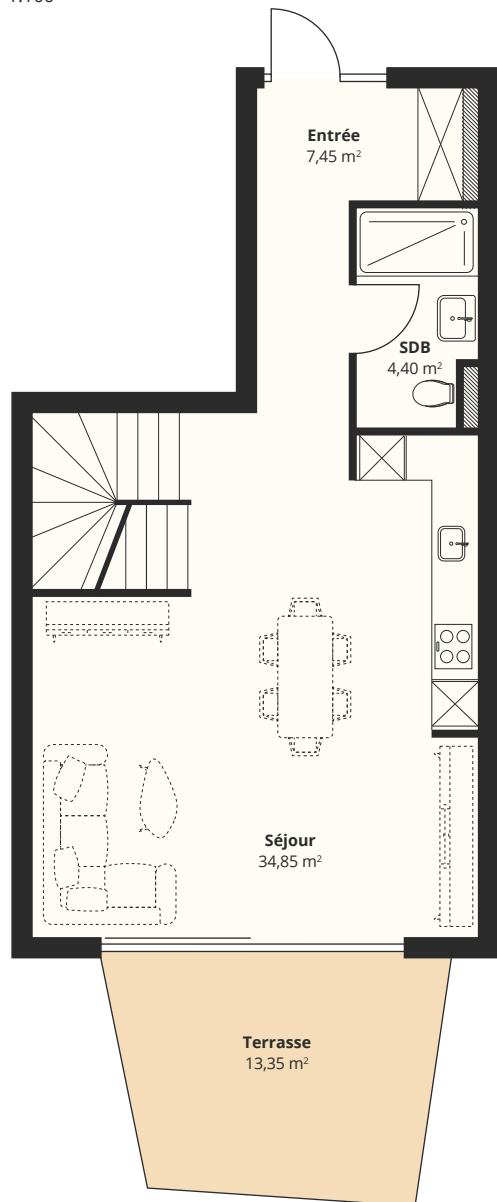

Résidences Les Vignes

4,5 pièces

Rez-de-chaussée

1:100

1er

1:100

Bâtiment B

Chemin de Béranges 98
1814 La Tour-de-Peilz

Habitation:	B9
Étages:	Sous-sol, Rez, 1er
Surf. chauffée:	120,30 m ²
Surf. non chauffée:	37,55 m ²
Terrasse/balcon:	23,45 m ²
Jardin	40,30 m ²

Plan de situation

1:700

Sous-sol

1:200

Bâtiment