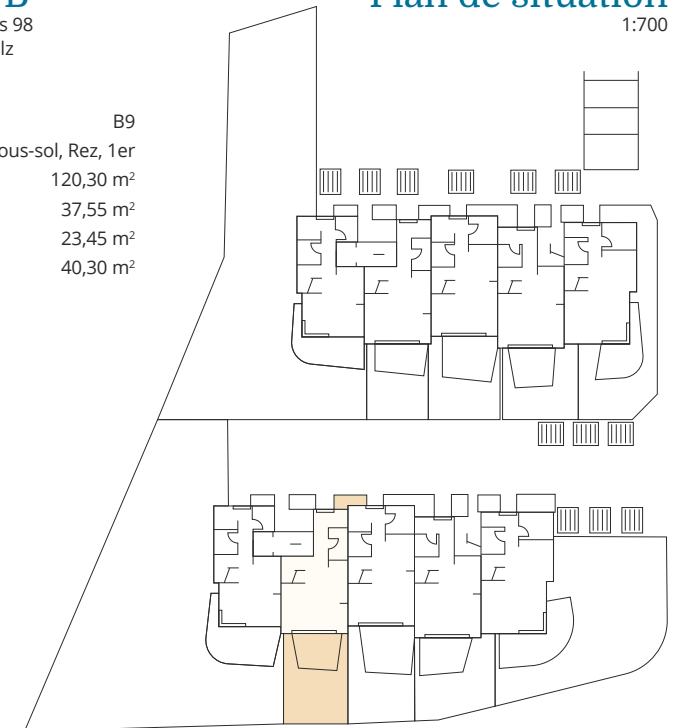

Résidences Les Vignes

4,5 pièces

Rez-de-chaussée

1:100

1er

1:100

Bâtiment B

Chemin de Béranges 98
1814 La Tour-de-Peilz

Habitation:	B9
Étages:	Sous-sol, Rez, 1er
Surf. chauffée:	120,30 m ²
Surf. non chauffée:	37,55 m ²
Terrasse/balcon:	23,45 m ²
Jardin	40,30 m ²

Plan de situation

1:700

Sous-sol

1:200

Bâtiment