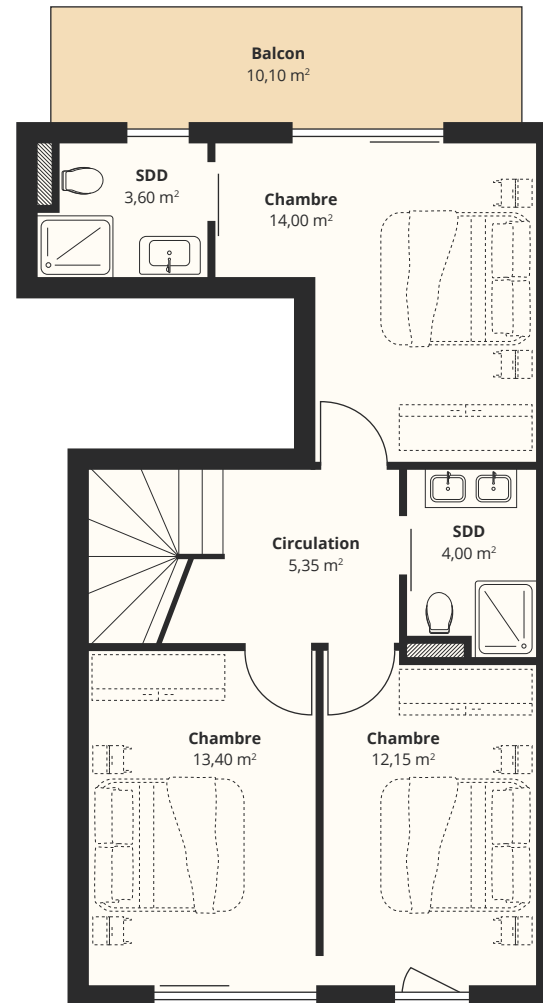

Résidences Les Vignes

4,5 pièces

Rez-de-chaussée

1:100

1er

1:100

Bâtiment B

Chemin de Béranges 98
1814 La Tour-de-Peilz

Habitation:	B9
Étages:	Sous-sol, Rez, 1er
Surf. chauffée:	120,30 m ²
Surf. non chauffée:	37,55 m ²
Terrasse/balcon:	23,45 m ²
Jardin	40,30 m ²

Plan de situation

1:700

Sous-sol

1:200

Bâtiment