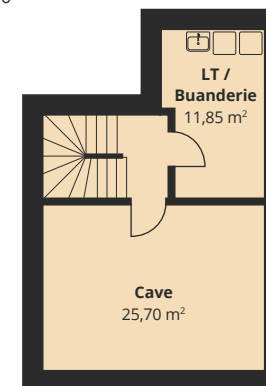

Résidences Les Vignes

4,5 pièces

Rez-de-chaussée

1:100

1er

1:100

Bâtiment B

Chemin de Béranges 98
1814 La Tour-de-Peilz

Habitation:	B9
Étages:	Sous-sol, Rez, 1er
Surf. chauffée:	120,30 m ²
Surf. non chauffée:	37,55 m ²
Terrasse/balcon:	23,45 m ²
Jardin	40,30 m ²

Plan de situation

1:700

Sous-sol

1:200

Bâtiment