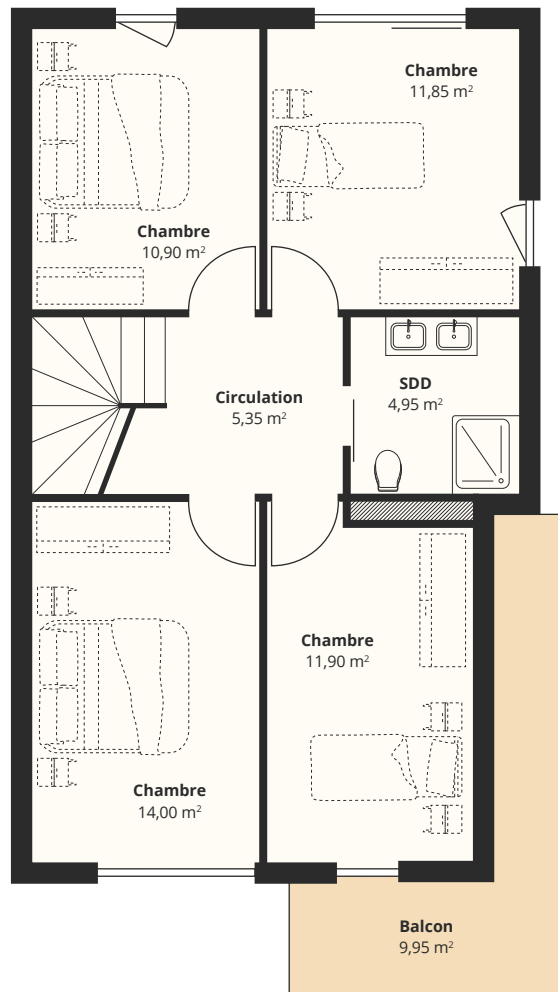

Résidences Les Vignes

5,5 pièces

Rez-de-chaussée

1:100

1er

1:100

Bâtiment B

Chemin de Béranges 98
1814 La Tour-de-Peilz

Habitation:	B12
Étages:	Sous-sol, Rez, 1er
Surf. chauffée:	133,20 m ²
Surf. non chauffée:	40,20 m ²
Terrasse/balcon:	34,25 m ²
Jardin:	152,05 m ²

Plan de situation

1:700

Sous-sol

1:200

Bâtiment

Face Nord

Face Sud