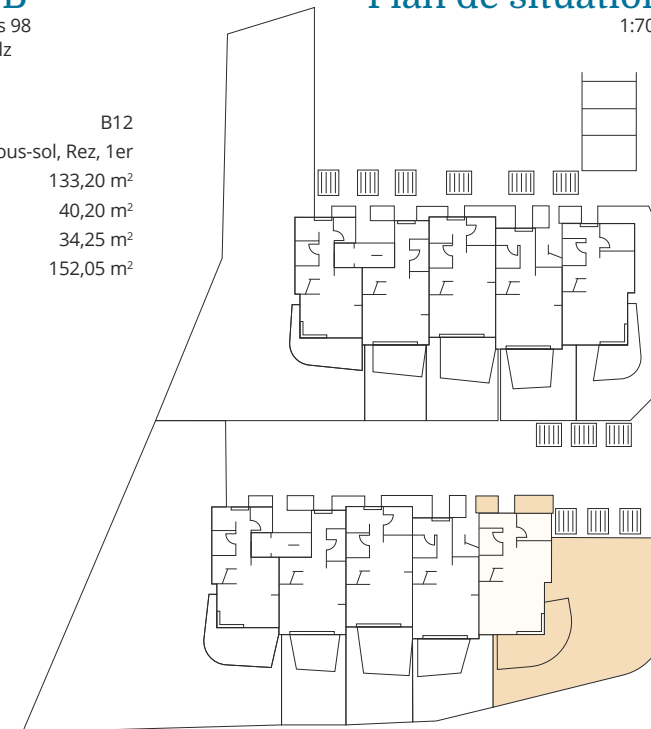

Résidences Les Vignes

5,5 pièces

Rez-de-chaussée

1:100

1er

1:100

Bâtiment B

Chemin de Béranges 98
1814 La Tour-de-Peilz

Habitation:	B12
Étages:	Sous-sol, Rez, 1er
Surf. chauffée:	133,20 m ²
Surf. non chauffée:	40,20 m ²
Terrasse/balcon:	34,25 m ²
Jardin:	152,05 m ²

Plan de situation

1:700

Sous-sol

1:200

Bâtiment

Face Nord

Face Sud