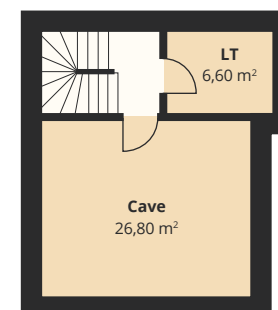

Résidences Les Vignes

5,5 pièces

Rez-de-chaussée

1:100

1er

1:100

Bâtiment B

Chemin de Béranges 98
1814 La Tour-de-Peilz

Habitation:	B12
Étages:	Sous-sol, Rez, 1er
Surf. chauffée:	133,20 m ²
Surf. non chauffée:	40,20 m ²
Terrasse/balcon:	34,25 m ²
Jardin:	152,05 m ²

Plan de situation

1:700

Sous-sol

1:200

Bâtiment

Face Nord

Face Sud