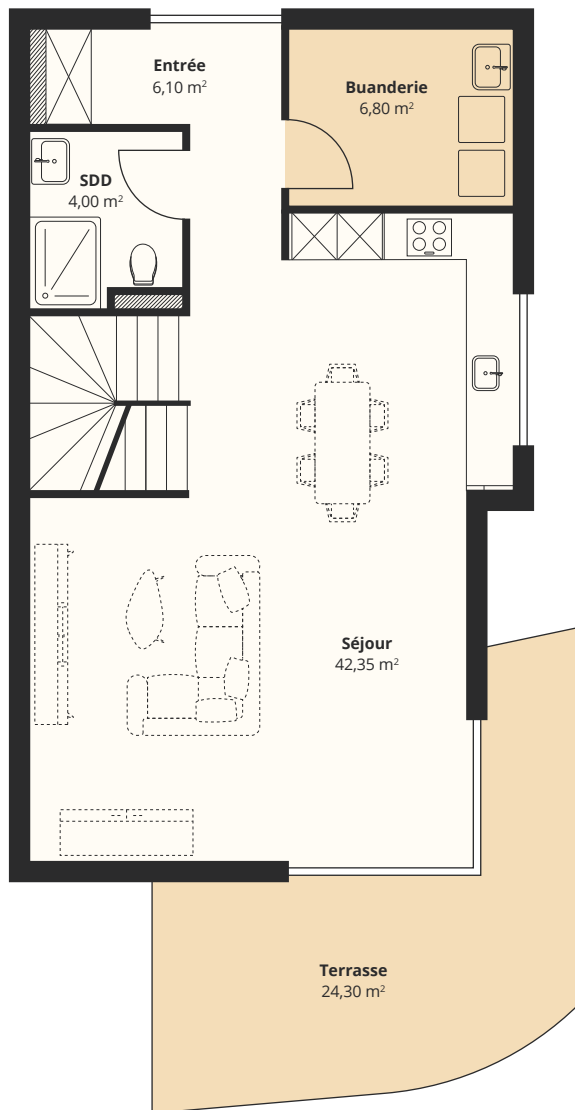

Résidences Les Vignes

5,5 pièces

Rez-de-chaussée

1:100

1er

1:100

Bâtiment B

Chemin de Béranges 98
1814 La Tour-de-Peilz

Habitation:	B12
Étages:	Sous-sol, Rez, 1er
Surf. chauffée:	133,20 m ²
Surf. non chauffée:	40,20 m ²
Terrasse/balcon:	34,25 m ²
Jardin:	152,05 m ²

Plan de situation

1:700

Sous-sol

1:200

Bâtiment

Face Nord

Face Sud