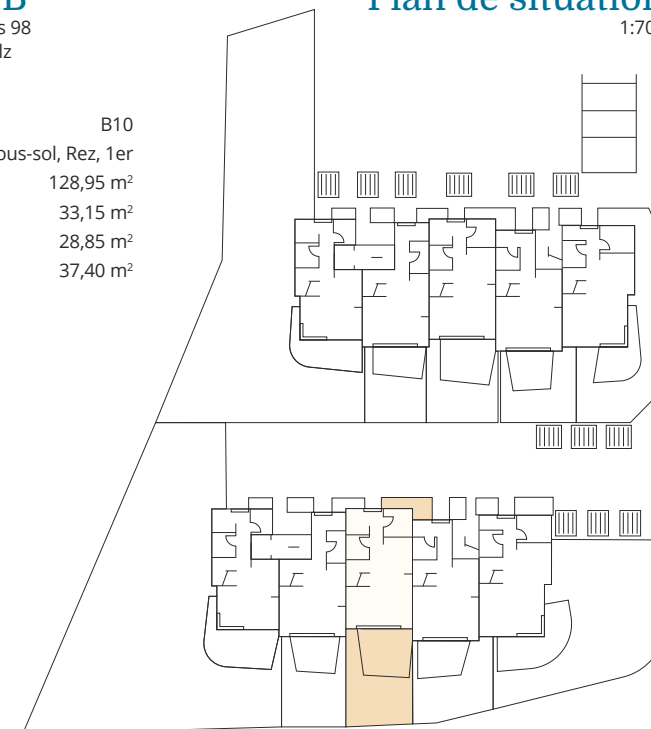

Résidences Les Vignes

5,5 pièces

Rez-de-chaussée

1:100

1er

1:100

Bâtiment B

Chemin de Béranges 98
1814 La Tour-de-Peilz

Habitation:	B10
Étages:	Sous-sol, Rez, 1er
Surf. chauffée:	128,95 m ²
Surf. non chauffée:	33,15 m ²
Terrasse/balcon:	28,85 m ²
Jardin	37,40 m ²

Plan de situation

1:700

Sous-sol

1:200

Bâtiment