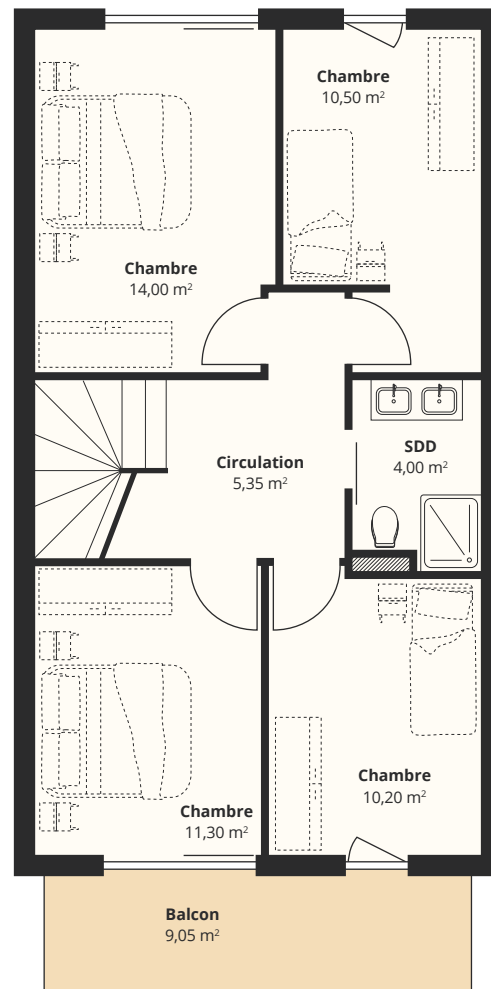

Résidences Les Vignes

5,5 pièces

Rez-de-chaussée

1:100

1er

1:100

Bâtiment B

Chemin de Béranges 98
1814 La Tour-de-Peilz

Habitation:	B10
Étages:	Sous-sol, Rez, 1er
Surf. chauffée:	128,95 m ²
Surf. non chauffée:	33,15 m ²
Terrasse/balcon:	28,85 m ²
Jardin	37,40 m ²

Plan de situation

1:700

Sous-sol

1:200

Bâtiment