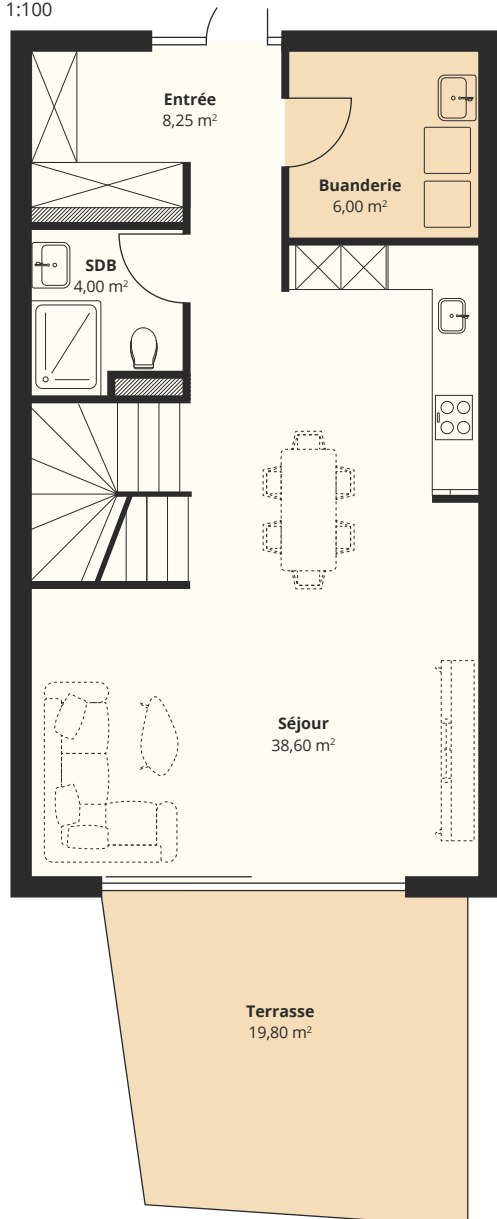

Résidences Les Vignes

5,5 pièces

Rez-de-chaussée

1:100

1er

1:100

Bâtiment B

Chemin de Béranges 98
1814 La Tour-de-Peilz

Habitation:	B10
Étages:	Sous-sol, Rez, 1er
Surf. chauffée:	128,95 m ²
Surf. non chauffée:	33,15 m ²
Terrasse/balcon:	28,85 m ²
Jardin	37,40 m ²

Plan de situation

1:700

Sous-sol

1:200

Bâtiment