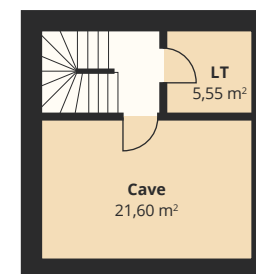

Résidences Les Vignes

5,5 pièces

Rez-de-chaussée

1:100

1er

1:100

Bâtiment B

Chemin de Béranges 98
1814 La Tour-de-Peilz

Habitation:	B10
Étages:	Sous-sol, Rez, 1er
Surf. chauffée:	128,95 m ²
Surf. non chauffée:	33,15 m ²
Terrasse/balcon:	28,85 m ²
Jardin	37,40 m ²

Plan de situation

1:700

Sous-sol

1:200

Bâtiment