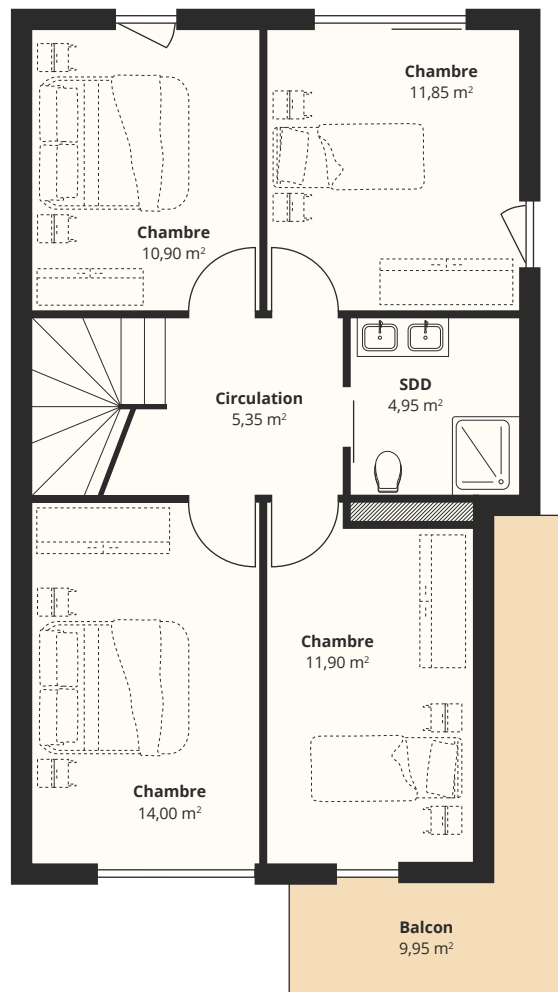

Résidences Les Vignes

5,5 pièces

Rez-de-chaussée

1:100

1er

1:100

Bâtiment A

Chemin de Béranges 96
1814 La Tour-de-Peilz

Habitation:	A6
Étages:	Sous-sol, Rez, 1er
Surf. chauffée:	133,20 m ²
Surf. non chauffée:	40,20 m ²
Terrasse/balcon:	25,30 m ²
Jardin:	65,45 m ²

Plan de situation

1:700

Sous-sol

1:200

Bâtiment

Face Nord

Face Sud