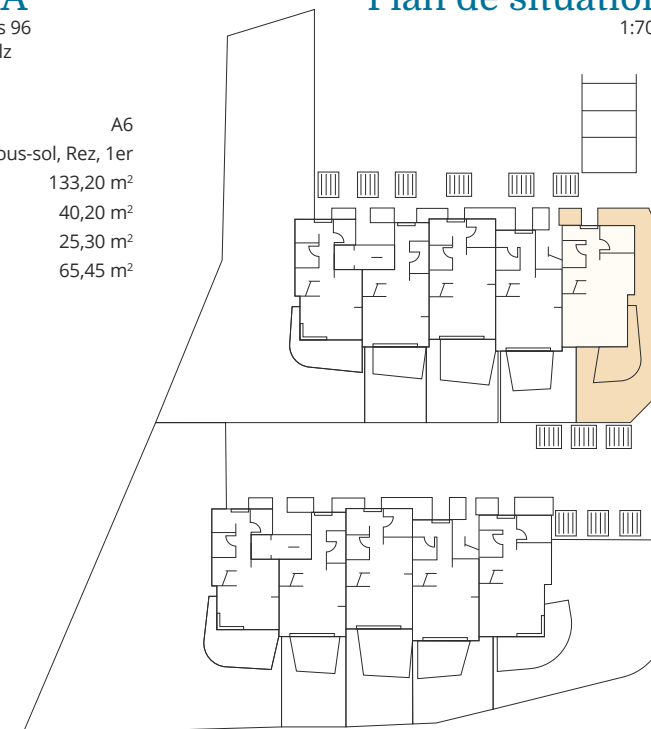

Résidences Les Vignes

5,5 pièces

Rez-de-chaussée

1:100

1er

1:100

Bâtiment A

Chemin de Béranges 96
1814 La Tour-de-Peilz

Habitation:	A6
Étages:	Sous-sol, Rez, 1er
Surf. chauffée:	133,20 m ²
Surf. non chauffée:	40,20 m ²
Terrasse/balcon:	25,30 m ²
Jardin:	65,45 m ²

Plan de situation

1:700

Sous-sol

1:200

Bâtiment

Face Nord

Face Sud