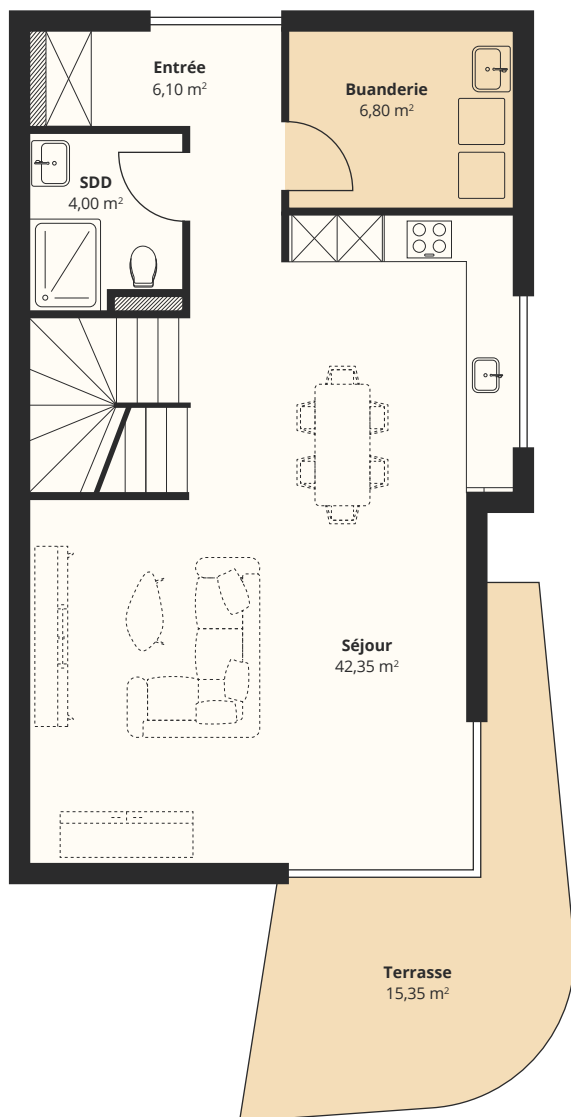

Résidences Les Vignes

5,5 pièces

Rez-de-chaussée

1:100

1er

1:100

Bâtiment A

Chemin de Béranges 96
1814 La Tour-de-Peilz

Habitation:	A6
Étages:	Sous-sol, Rez, 1er
Surf. chauffée:	133,20 m ²
Surf. non chauffée:	40,20 m ²
Terrasse/balcon:	25,30 m ²
Jardin:	65,45 m ²

Plan de situation

1:700

Sous-sol

1:200

Bâtiment

Face Nord

Face Sud