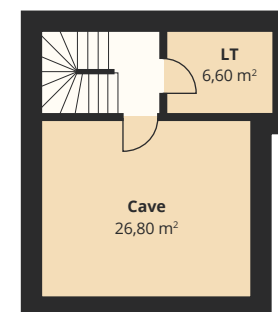

Résidences Les Vignes

5,5 pièces

Rez-de-chaussée

1:100

1er

1:100

Bâtiment A

Chemin de Béranges 96
1814 La Tour-de-Peilz

Habitation:	A6
Étages:	Sous-sol, Rez, 1er
Surf. chauffée:	133,20 m ²
Surf. non chauffée:	40,20 m ²
Terrasse/balcon:	25,30 m ²
Jardin:	65,45 m ²

Plan de situation

1:700

Sous-sol

1:200

Bâtiment

Face Nord

Face Sud