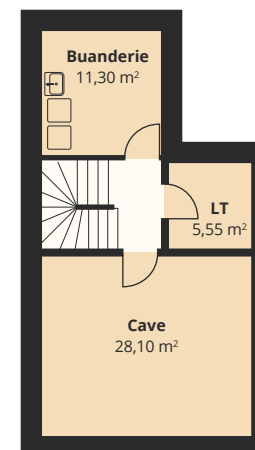

Résidences Les Vignes

5,5 pièces

Rez-de-chaussée

1:100

1er

1:100

Bâtiment A

Chemin de Béranges 96
1814 La Tour-de-Peilz

Habitation:	A5
Étages:	Sous-sol, Rez, 1er
Surf. chauffée:	127,40 m ²
Surf. non chauffée:	44,95 m ²
Terrasse/balcon:	22,75 m ²
Jardin	34,60 m ²

Plan de situation

1:700

Sous-sol

1:200

Bâtiment

Face Nord

Face Sud