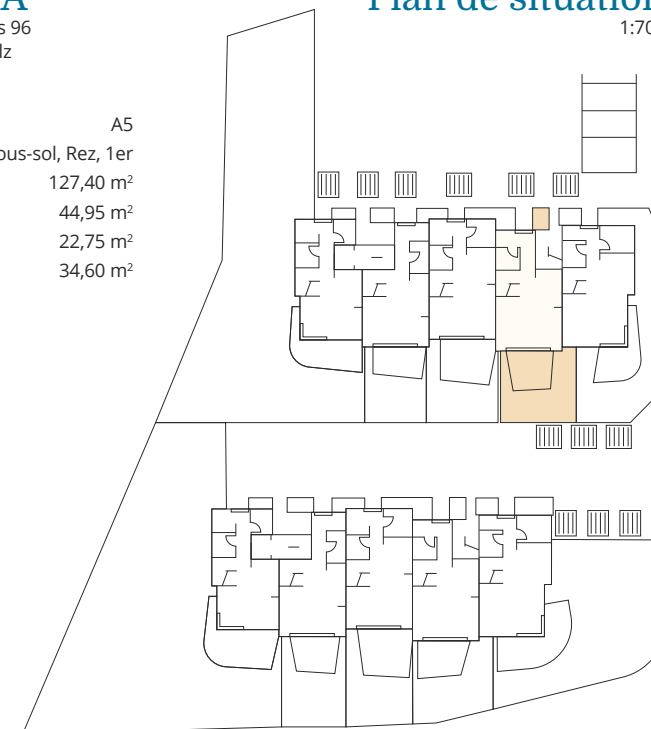

Résidences Les Vignes

5,5 pièces

Rez-de-chaussée

1:100

1er

1:100

Bâtiment A

Chemin de Béranges 96
1814 La Tour-de-Peilz

Habitation:	A5
Étages:	Sous-sol, Rez, 1er
Surf. chauffée:	127,40 m ²
Surf. non chauffée:	44,95 m ²
Terrasse/balcon:	22,75 m ²
Jardin	34,60 m ²

Plan de situation

1:700

Sous-sol

1:200

Bâtiment

Face Nord

Face Sud