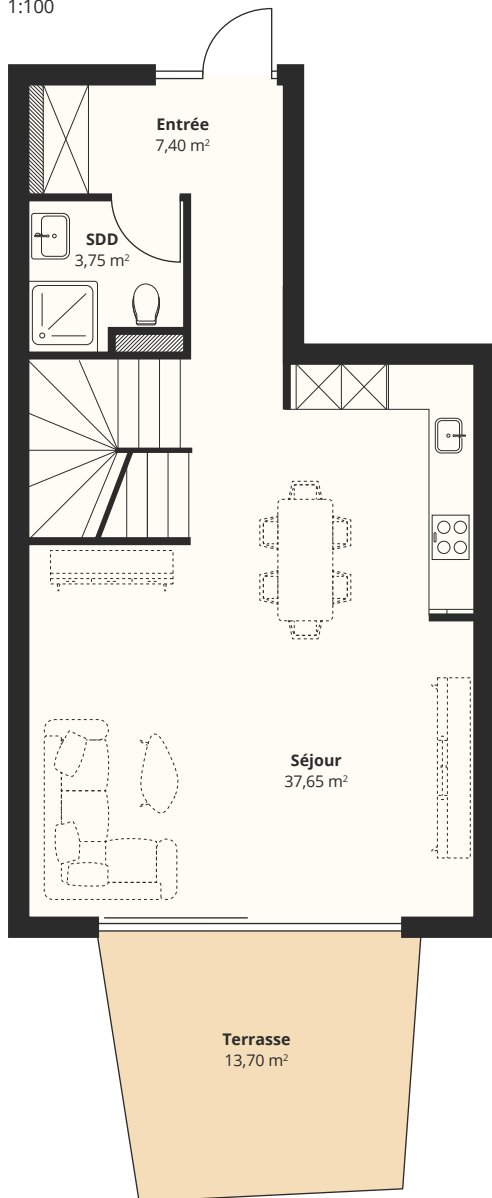

Résidences Les Vignes

5,5 pièces

Rez-de-chaussée

1:100

1er

1:100

Bâtiment A

Chemin de Béranges 96
1814 La Tour-de-Peilz

Habitation:	A5
Étages:	Sous-sol, Rez, 1er
Surf. chauffée:	127,40 m ²
Surf. non chauffée:	44,95 m ²
Terrasse/balcon:	22,75 m ²
Jardin	34,60 m ²

Plan de situation

1:700

Sous-sol

1:200

Bâtiment

Face Nord

Face Sud