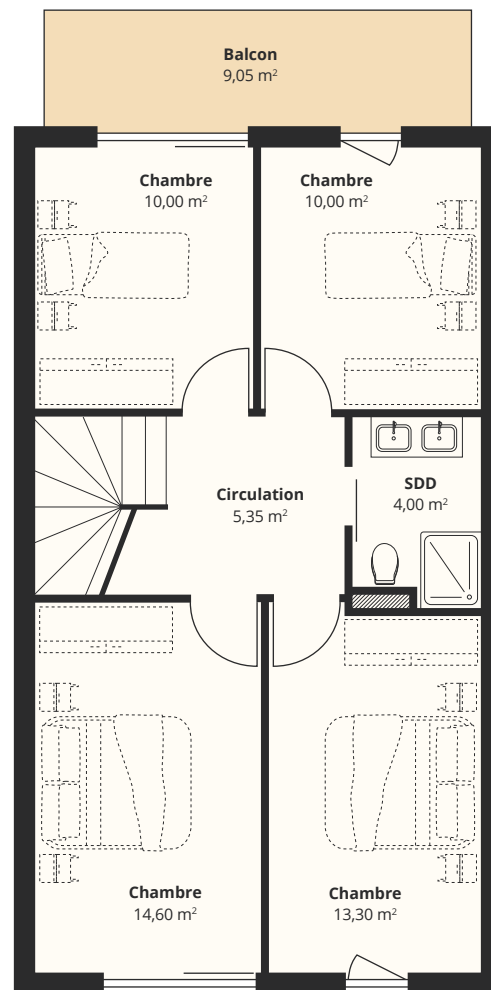

Résidences Les Vignes

5,5 pièces

Rez-de-chaussée

1:100

1er

1:100

Bâtiment A

Chemin de Béranges 96
1814 La Tour-de-Peilz

Habitation:	A5
Étages:	Sous-sol, Rez, 1er
Surf. chauffée:	127,40 m ²
Surf. non chauffée:	44,95 m ²
Terrasse/balcon:	22,75 m ²
Jardin	34,60 m ²

Plan de situation

1:700

Sous-sol

1:200

Bâtiment

Face Nord

Face Sud