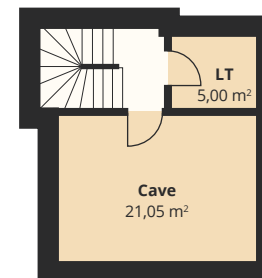

Résidences Les Vignes

4,5 pièces

Rez-de-chaussée

1:100

1er

1:100

Bâtiment B

Chemin de Béranges 98
1814 La Tour-de-Peilz

Habitation:	B7
Étages:	Sous-sol, Rez, 1er
Surf. chauffée:	111,35 m ²
Surf. non chauffée:	29,85 m ²
Terrasse/balcon:	34,00 m ²
Jardin:	365,15 m ²

Plan de situation

1:700

Sous-sol

1:200

Bâtiment