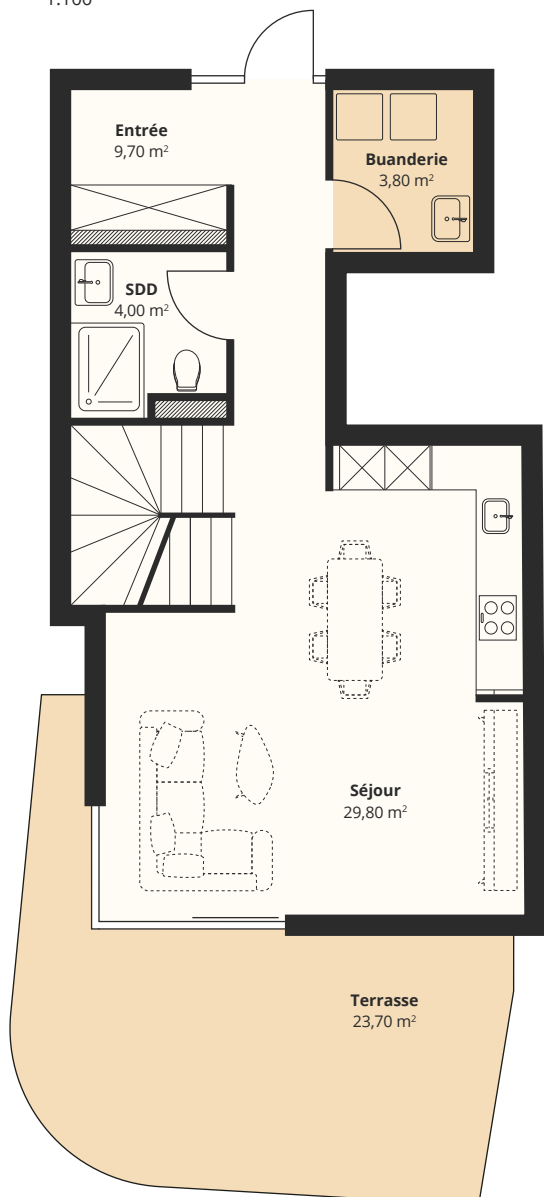

Résidences Les Vignes

4,5 pièces

Rez-de-chaussée

1:100

1er

1:100

Bâtiment B

Chemin de Béranges 98
1814 La Tour-de-Peilz

Habitation:	B7
Étages:	Sous-sol, Rez, 1er
Surf. chauffée:	111,35 m ²
Surf. non chauffée:	29,85 m ²
Terrasse/balcon:	34,00 m ²
Jardin:	365,15 m ²

Plan de situation

1:700

Sous-sol

1:200

Bâtiment