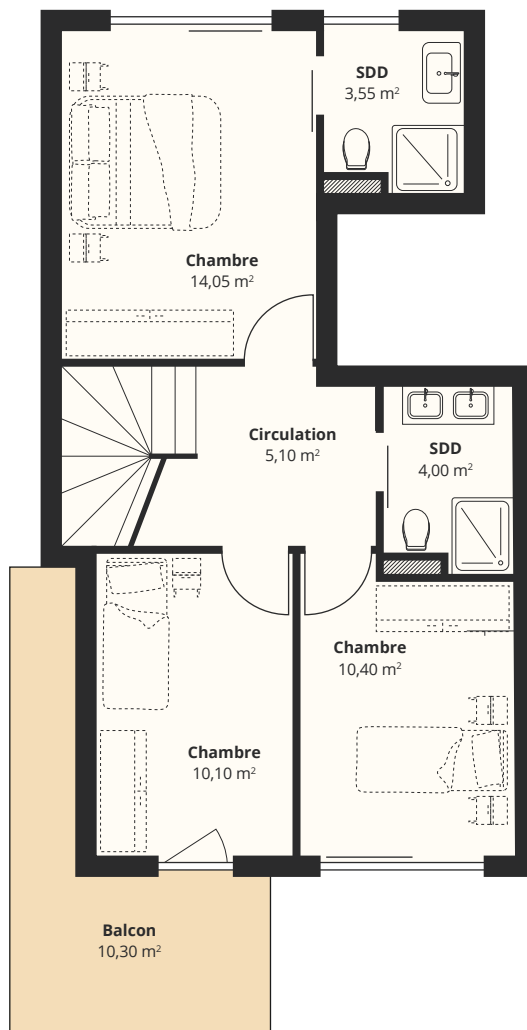

Résidences Les Vignes

4,5 pièces

Rez-de-chaussée

1:100

1er

1:100

Bâtiment B

Chemin de Béranges 98
1814 La Tour-de-Peilz

Habitation:	B7
Étages:	Sous-sol, Rez, 1er
Surf. chauffée:	111,35 m ²
Surf. non chauffée:	29,85 m ²
Terrasse/balcon:	34,00 m ²
Jardin:	365,15 m ²

Plan de situation

1:700

Sous-sol

1:200

Bâtiment