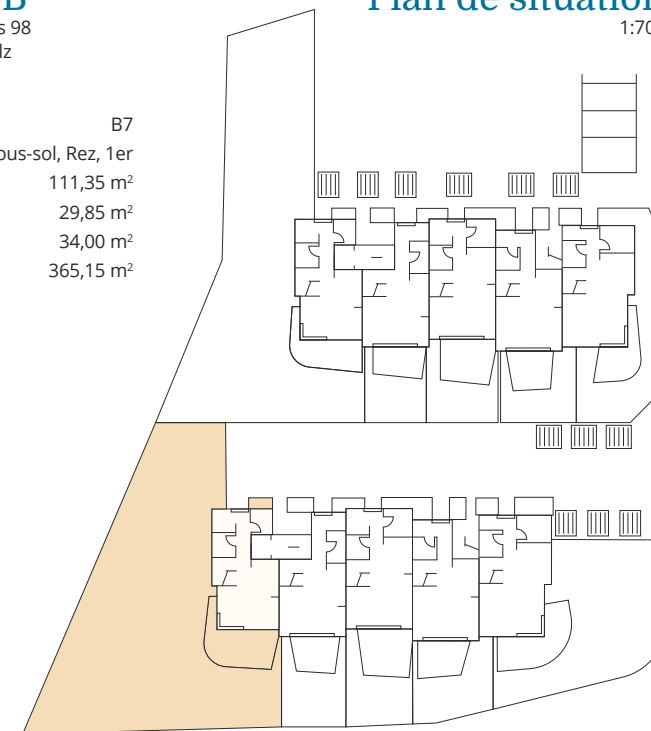

Résidences Les Vignes

4,5 pièces

Rez-de-chaussée

1:100

1er

1:100

Bâtiment B

Chemin de Béranges 98
1814 La Tour-de-Peilz

Habitation:	B7
Étages:	Sous-sol, Rez, 1er
Surf. chauffée:	111,35 m ²
Surf. non chauffée:	29,85 m ²
Terrasse/balcon:	34,00 m ²
Jardin:	365,15 m ²

Plan de situation

1:700

Sous-sol

1:200

Bâtiment